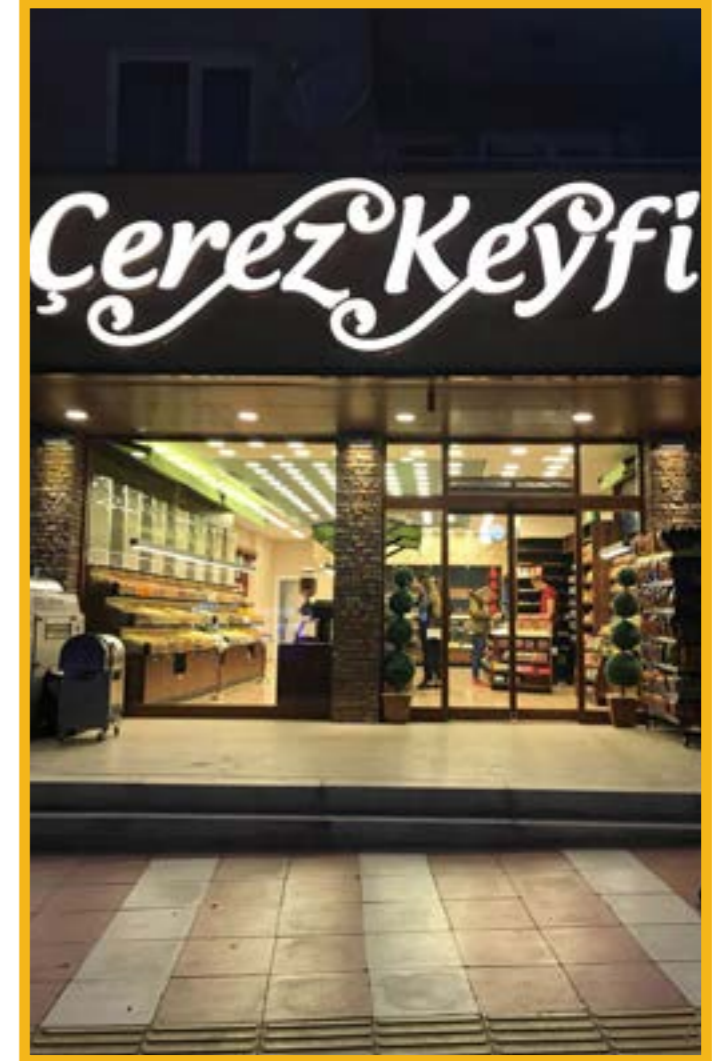

PROJELER

ÇEREZ KEYFİ KIRIKKALE

Türkiye'nin bir çok ilinde tamamlanan kuruyemiş dükkan dekorasyonlarından bir diğeri ise Kırıkkale'deki Çerez Keyfi'dir. Çerez Keyfinin tüm inşaat süreçleri, dekorasyonu, tasarımı, mimarlık işleri Elif Mim İnşaat tarafından yapılmıştır.