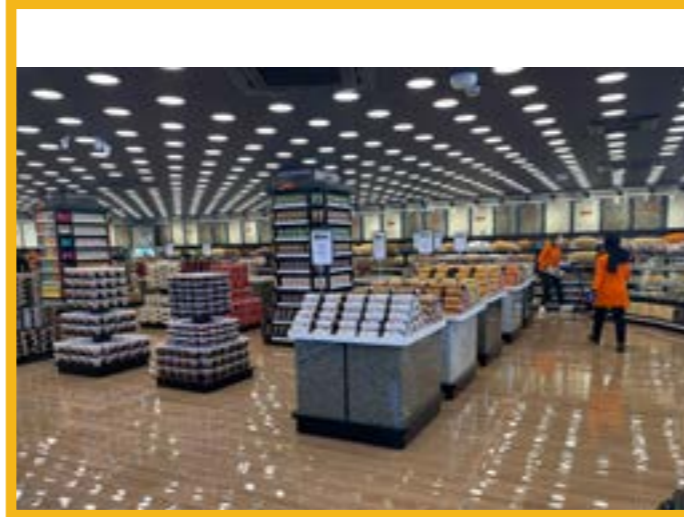

ÇİTLEKÇİ-KAYSERİ

Kayseri'de bulunan Tunçlar Grup'a ait ve kuruyemiş dükkan mağazasının tüm iç ve dış dekorasyonu ve tasarımı Elif Mim İnşaat tarafından yapılmıştır.