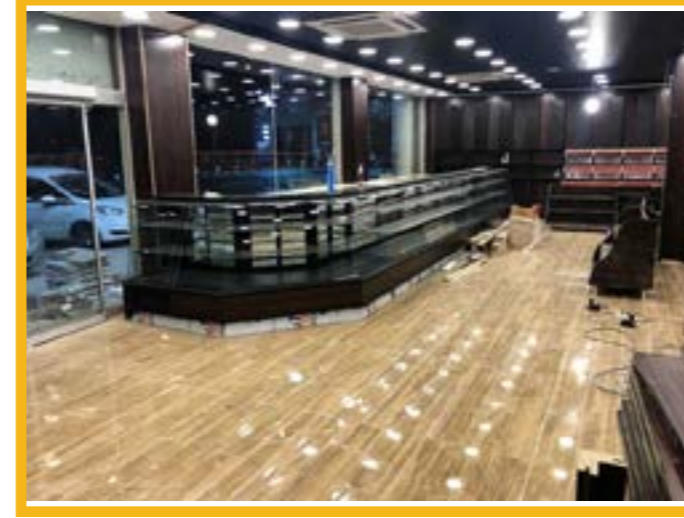

ÇİTLEKÇİ KURUYEMİŞ İSTANBUL YOLU

Türkiye'nin dört bir yanında şubeleri bulunan Çitlekçi Kuruyemiş'in tüm dekorasyon ve tasarımı gibi Ankara'da İstanbul yolu üzerinde bulunan şubesinin tüm kuruyemiş reyonları, kuruyemiş rafları, lokumluklar ve tüm mimarlık işleri Elif Mim İnşaat tarafından yapılmıştır.