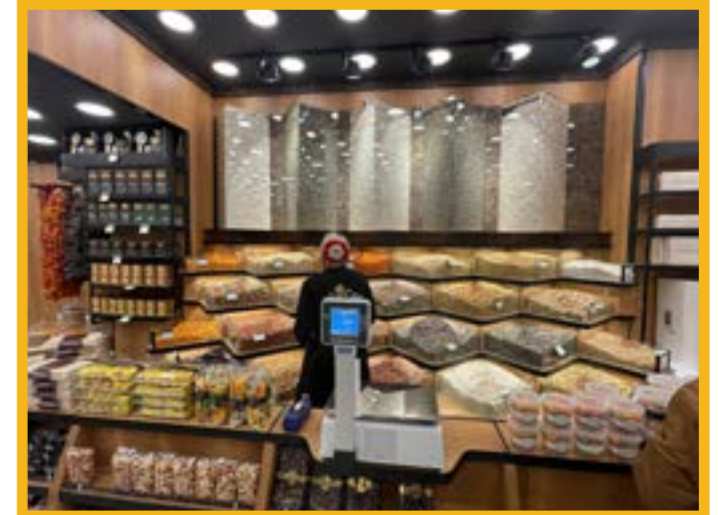

ALTINÖĞÜN YÖRESEL TRABZON

Altınöğün'ün tüm dükkanın dekorasyonu ve tasarımı hazırlanmış, dükkandaki tüm kuruyemiş reyonları, kuruyemiş rafları, lokumluklar ve tüm mimarlık işleri Elif Mim İnşaat tarafından yapılmıştır.